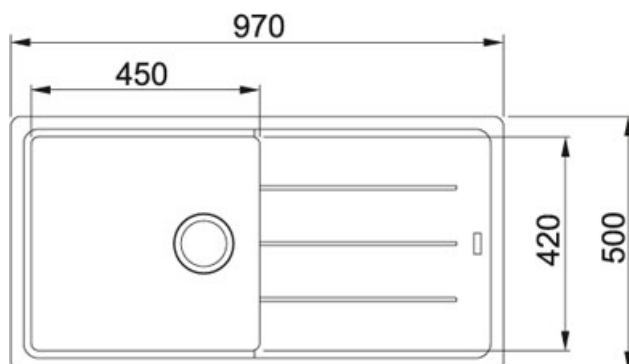

Basis BFG 611 FrAGRanit Šedý kámen | 114.0285.314

FAMILY : Dřezy | SERIE : Basis | MODEL : BFG 611 | FINISH : FrAGRanit Šedý kámen | INSTALLATION TYPE : Horní montáž

TECHNICKÉ ÚDAJE

Výřez	950,00 mm
Rozměr	500,00 mm
Výřez	480,00 mm
Rozměr většího dřezu	420,00 mm
Spodní skříňka	600,00 mm
Odkapová plocha	Reverzibilní
Hloubka většího dřezu	200,00 mm
Šablona	Ne
Rozměr většího dřezu	450,00 mm
Ventil	3 1/2" sítkový
Počet dřezů	1
Šířka	970,00 mm

Basis BFG 611 FrAGRanit Šedý kámen | 114.0285.314

FAMILY : **Dřezy** | SERIE : **Basis** | MODEL : **BFG 611** | FINISH : **FrAGRanit Šedý kámen** | INSTALLATION TYPE : **Horní montáž**

DOPORUČENÉ PRODUKTY