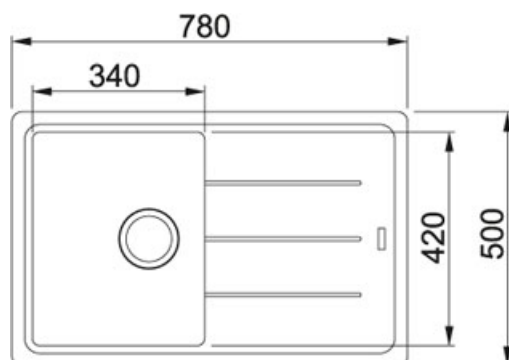

Basis BFG 611-78 Fraganit Sahara | 114.0285.184

FAMILY : Dřezy | SERIE : Basis | MODEL : BFG 611-78 | FINISH : Fraganit Sahara | INSTALLATION TYPE : Horní montáž

TECHNICKÉ ÚDAJE

Rozměr	500,00 mm
Rozměr většího dřezu	340,00 mm
Odkapová plocha	Reverzibilní
Rozměr většího dřezu	420,00 mm
Šířka	780,00 mm
Výřez	760,00 mm
Výřez	480,00 mm
Hloubka většího dřezu	200,00 mm
Šablona	Ne
Ventil	3 1/2" sítkový
Počet dřezů	1
Spodní skříňka	450,00 mm

Basis BFG 611-78 Fraganit Sahara | 114.0285.184

FAMILY : **Dřezy** | SERIE : **Basis** | MODEL : **BFG 611-78** | FINISH : **Fraganit Sahara** | INSTALLATION TYPE : **Horní montáž**

DOPORUČENÉ PRODUKTY

114.0285.191