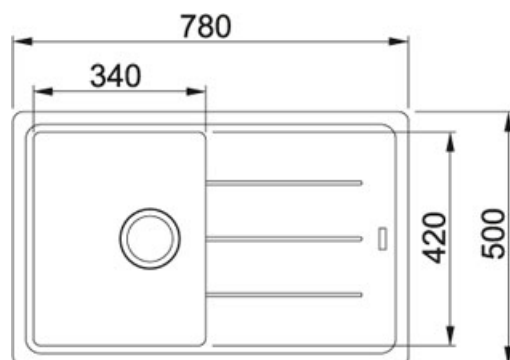

Basis BFG 611-78 FrAGRANIT Onyx | 114.0285.169

FAMILY : Dřezy | SERIE : Basis | MODEL : BFG 611-78 | FINISH : FrAGRANIT Onyx | INSTALLATION TYPE : Horní montáž

TECHNICKÉ ÚDAJE

Počet dřezů	1
Spodní skříňka	450,00 mm
Šířka	780,00 mm
Ventil	3 1/2" sítkový
Hloubka většího dřezu	200,00 mm
Výřez	760,00 mm
Šablona	Ne
Výřez	480,00 mm
Rozměr většího dřezu	420,00 mm
Odkapová plocha	Reverzibilní
Rozměr většího dřezu	340,00 mm
Rozměr	500,00 mm

Basis BFG 611-78 FrAGRanit Onyx | 114.0285.169

FAMILY : **Dřezy** | SERIE : **Basis** | MODEL : **BFG 611-78** | FINISH : **FrAGRanit Onyx** | INSTALLATION TYPE : **Horní montáž**

DOPORUČENÉ PRODUKTY

114.0285.191