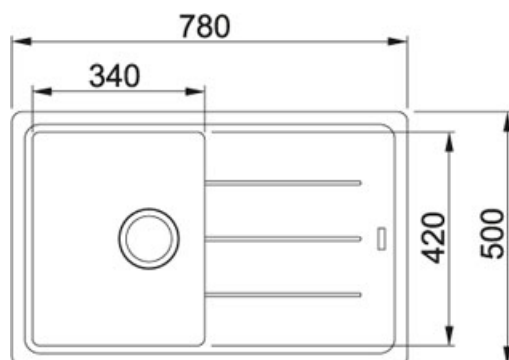

## Basis BFG 611-78 Fraganit Kašmír | 114.0494.757

FAMILY : Dřezy | SERIE : Basis | MODEL : BFG 611-78 | FINISH : Fraganit Kašmír | INSTALLATION TYPE : Horní montáž

### TECHNICKÉ ÚDAJE

Spodní skříňka	450,00 mm
Ventil	3 1/2" otočný sítkový
Šířka	780,00 mm
Rozměr	500,00 mm
Rozměr většího dřezu	340,00 mm
Rozměr většího dřezu	420,00 mm
Hloubka většího dřezu	200,00 mm
Výřez	760,00 mm
Výřez	480,00 mm
Počet dřezů	1
Rádus	R: 20 mm
Šablona	Ne
Odkapová plocha	Reverzibilní