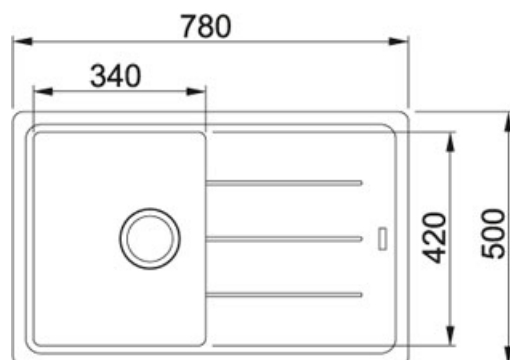

Basis BFG 611-78 Fraganit Bílá-led | 114.0285.168

FAMILY : Dřezy | SERIE : Basis | MODEL : BFG 611-78 | FINISH : Fraganit Bílá-led | INSTALLATION TYPE : Horní montáž

TECHNICKÉ ÚDAJE

Šablona	Ne
Rozměr	500,00 mm
Hloubka většího dřezu	200,00 mm
Rozměr většího dřezu	340,00 mm
Spodní skříňka	450,00 mm
Šířka	780,00 mm
Ventil	3 1/2" sítkový
Počet dřezů	1
Odkapová plocha	Reverzibilní
Rozměr většího dřezu	420,00 mm
Výřez	760,00 mm
Výřez	480,00 mm

Basis BFG 611-78 Fraganit Bílá-led | 114.0285.168

FAMILY : **Dřezy** | SERIE : **Basis** | MODEL : **BFG 611-78** | FINISH : **Fraganit Bílá-led** | INSTALLATION TYPE : **Horní montáž**

DOPORUČENÉ PRODUKTY