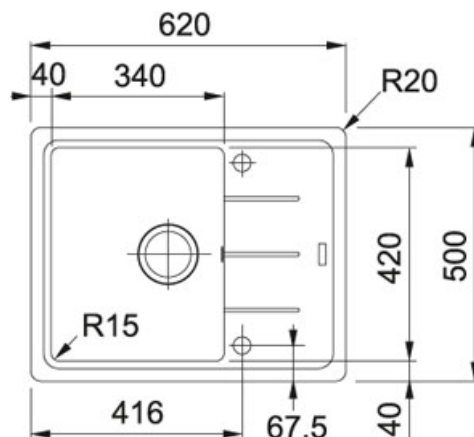

Basis BFG 611-62 Fragranit Šedý kámen | 114.0285.118

FAMILY : Dřezy | SERIE : Basis | MODEL : BFG 611-62 | FINISH : Fragranit Šedý kámen | INSTALLATION TYPE : Horní montáž

TECHNICKÉ ÚDAJE

Výřez	600,00 mm
Šířka	620,00 mm
Rozměr	500,00 mm
Rozměr většího dřezu	340,00 mm
Rozměr většího dřezu	420,00 mm
Odkapová plocha	Reverzibilní
Hloubka většího dřezu	200,00 mm
Šablona	Ne
Výřez	480,00 mm
Ventil	3 1/2" sítkový
Počet dřezů	1
Spodní skříňka	450,00 mm