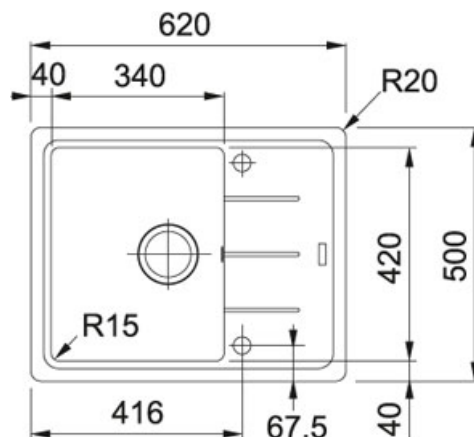

Basis BFG 611-62 Fraganit Pískový melír | 114.0285.108

FAMILY : Dřezy | SERIE : Basis | MODEL : BFG 611-62 | FINISH : Fraganit Pískový melír | INSTALLATION TYPE : Horní montáž

TECHNICKÉ ÚDAJE

Rozměr	500,00 mm
Hloubka většího dřezu	200,00 mm
Rozměr většího dřezu	340,00 mm
Šablona	Ne
Šířka	620,00 mm
Spodní skříňka	450,00 mm
Výřez	600,00 mm
Počet dřezů	1
Odkapová plocha	Reverzibilní
Výřez	480,00 mm
Rozměr většího dřezu	420,00 mm
Ventil	3 1/2" sítkový