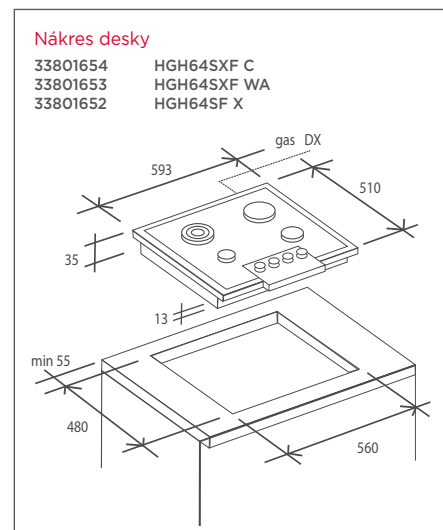

TECHNICKÉ VÝKRESY

Více vestavných spotřebičů Hoover naleznete v katalogu Hoover 2017

SERVIS

Autorizované servisní středisko Candy-Hoover: BMK Servis
Objednání oprav on-line: www.candyhoover.bmkservis.cz nebo telefonicky.

Zákaznická linka: 841 111 125

- Profesionální přístup
- Nejmodernější vybavení
- Vyškolení technici
- Elektronické opravní listy
- Originální náhradní díly a příslušenství