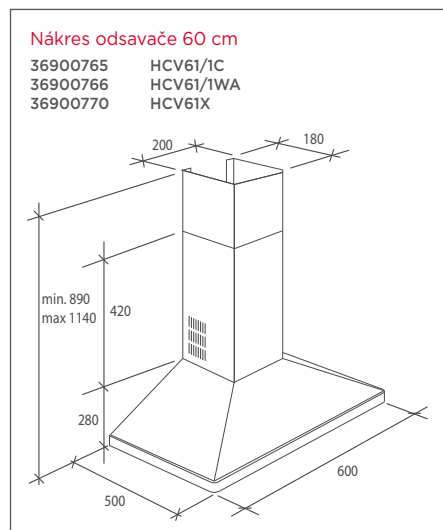

TECHNICKÉ VÝKRESY

Více vestavných spotřebičů Hoover naleznete v katalogu Hoover 2017

SERVIS

Autorizované servisní středisko Candy-Hoover: BMK Servis
Objednání oprav on-line: www.candyhoover.bmkservis.cz nebo telefonicky.

Zákaznická linka: 841 111 125

- Profesionální přístup
- Nejmodernější vybavení
- Vyškolení technici
- Elektronické opravní listy
- Originální náhradní díly a příslušenství