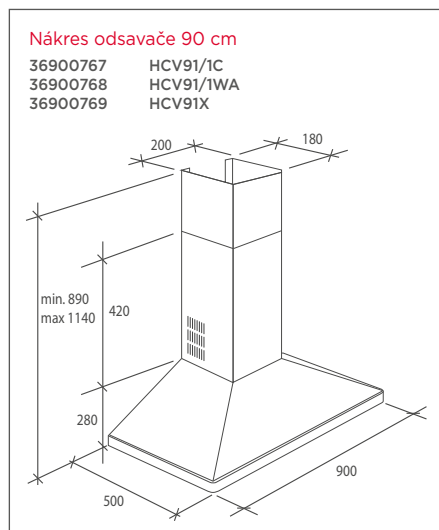

TECHNICKÉ VÝKRESY

Více vestavných spotřebičů Hoover naleznete v katalogu Hoover 2017

SERVIS

Autorizované servisní středisko Candy-Hoover: BMK Servis
Objednání oprav on-line: www.candyhoover.bmkservis.cz nebo telefonicky.

Zákaznická linka: 841 111 125

- Profesionální přístup
- Nejmodernější vybavení
- Vyškolení technici
- Elektronické opravní listy
- Originální náhradní díly a příslušenství