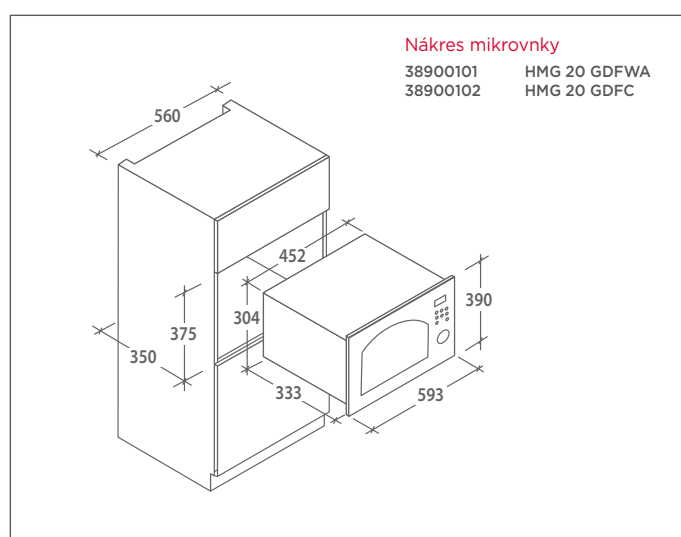

TECHNICKÉ VÝKRESY

Více vestavných spotřebičů Hoover naleznete v katalogu Hoover 2017

SERVIS

Autorizované servisní středisko Candy-Hoover: BMK Servis
Objednání oprav on-line: www.candyhoover.bmkservis.cz nebo telefonicky.

Zákaznická linka: 841 111 125

- Profesionální přístup
- Nejmodernější vybavení
- Vyškolení technici
- Elektronické opravní listy
- Originální náhradní díly a příslušenství