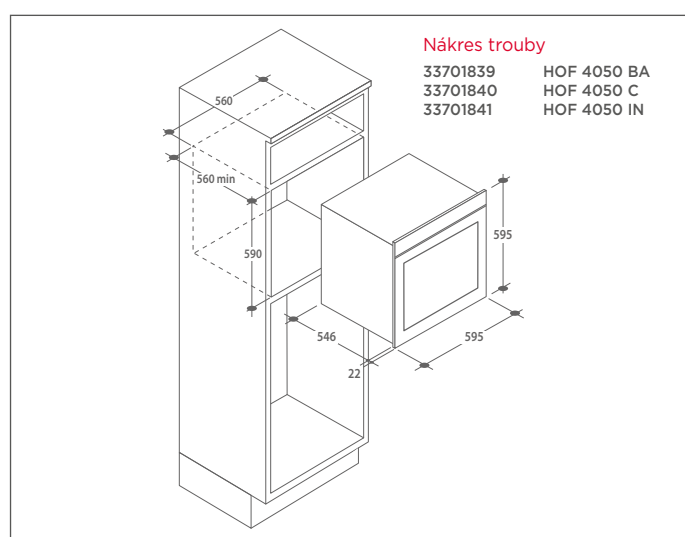

TECHNICKÉ VÝKRESY

Více vestavných spotřebičů Hoover naleznete v katalogu Hoover 2017

SERVIS

Autorizované servisní středisko Candy-Hoover: BMK Servis
Objednání oprav on-line: www.candyhoover.bmkservis.cz nebo telefonicky.

Zákaznická linka: 841 111 125

- Profesionální přístup
- Nejmodernější vybavení
- Vyškolení technici
- Elektronické opravní listy
- Originální náhradní díly a příslušenství