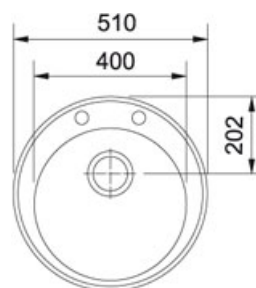

Rondo ROG 610 Fraganit Šedý kámen | 114.0284.731

FAMILY : Dřezy | MODEL : ROG 610 | FINISH : Fraganit Šedý kámen | INSTALLATION TYPE : Horní montáž | SERIE : Rondo

TECHNICKÉ ÚDAJE

Hloubka většího dřezu	195.00 mm
Délka	510.00 mm
Šablona	Ano
Rozměr většího dřezu	400.00 mm
Spodní skříňka	450.00 mm
Počet dřezů	1
Ventil	3 1/2" sítkový

Rondo ROG 610 Fragranit Šedý kámen | 114.0284.731

FAMILY : **Dřezy** | MODEL : **ROG 610** | FINISH : **Fragranit Šedý kámen** | INSTALLATION TYPE : **Horní montáž** | SERIE : **Rondo**

DOPORUČENÉ PRODUKTY