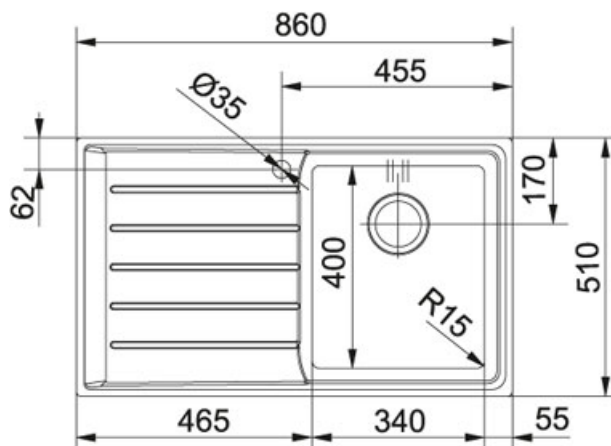

## Neptune Plus NPX 611 Nerez | 101.0068.360

FAMILY : Dřezy | SERIE : Neptune Plus | MODEL : NPX 611 | FINISH : Nerez | INSTALLATION TYPE : Horní montáž |  
PRODUCT LINE : Neptune

### TECHNICKÉ ÚDAJE

Spodní skříňka	600,00 mm
Ventil	3 1/2" sítkový
Šířka	860,00 mm
Rozměr	510,00 mm
Rozměr většího dřezu	340,00 mm
Rozměr většího dřezu	400,00 mm
Hloubka většího dřezu	200,00 mm
Výřez	840,00 mm
Výřez	490,00 mm
Šablona	Ne
Počet dřezů	1
Obrácená varianta dřezu	101.0068.368