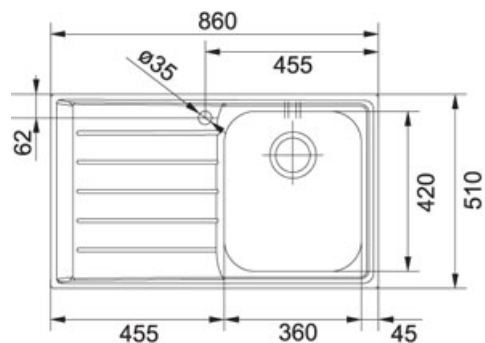

Neptun NEX 611 Nerez | 101.0120.272

FAMILY : Dřezy | SERIE : Neptun | MODEL : NEX 611 | FINISH : Nerez | INSTALLATION TYPE : Horní montáž | PRODUCT LINE : Neptune

TECHNICKÉ ÚDAJE

Hloubka většího dřezu	200,00 mm
Rozměr většího dřezu	360,00 mm
Šablona	Ne
Výřez	840,00 mm
Rozměr	510,00 mm
Počet dřezů	1
Rozměr většího dřezu	420,00 mm
Ventil	3 1/2" sítkový
Spodní skříňka	500,00 mm
Výřez	490,00 mm
Šířka	860,00 mm
Odkapová plocha	Vlevo
Obrácená varianta dřezu	101.0120.271