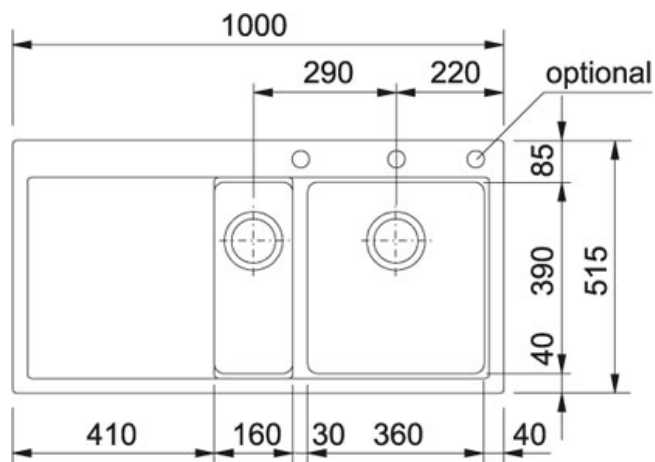

Mythos MTG 651-100 FrAGRanit Šedý kámen | 114.0150.029

FAMILY : **Dřezy** | SERIE : **Mythos** | MODEL : **MTG 651-100** | FINISH : **FrAGRanit Šedý kámen** | INSTALLATION TYPE : **Horní montáž** | PRODUCT LINES : **Mythos**

TECHNICKÉ ÚDAJE

Výřez	984,00 mm
Odkapová plocha	Vlevo
Rozměr většího dřezu	390,00 mm
Počet dřezů	1 1/2
Ventil	3-1/2"-PUSH-KNOB-CONTROL-WASTE + 3-1/2"
Rozměr	515,00 mm
Rozměr většího dřezu	360,00 mm
Hloubka menšího dřezu	130,00 mm
Rozměr menšího dřezu	160,00 mm
Rozměr menšího dřezu	390,00 mm
Rádus	R: 10 mm
Hloubka většího dřezu	200,00 mm
Výřez	499,00 mm
Šablona	Ne
Šířka	1 000,00 mm
Spodní skříňka	600,00 mm
Obrácená varianta dřezu	114.0150.022