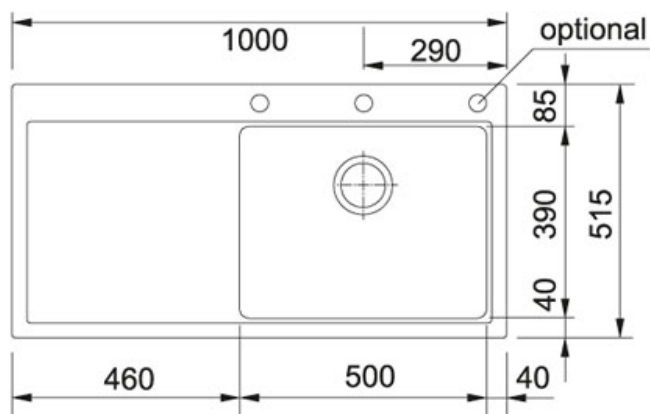

Mythos MTG 611 Fragranit Kašmír | 114.0504.147

FAMILY : **Dřezy** | SERIE : **Mythos** | MODEL : **MTG 611** | FINISH : **Fragranit Kašmír** | INSTALLATION TYPE : **Horní montáž** |
PRODUCT LINES : **Mythos**

TECHNICKÉ ÚDAJE

Obrácená varianta dřezu	114.0504.120
Spodní skříňka	600,00 mm
Ventil	3 1/2" easy click sítkový
Šířka	1 000,00 mm
Rozměr	515,00 mm
Rozměr většího dřezu	500,00 mm
Rozměr většího dřezu	390,00 mm
Hloubka většího dřezu	190,00 mm
Šablona	Ne
Výřez	980,00 mm
Výřez	495,00 mm
Počet dřezů	1
Rádus	R: 10 mm