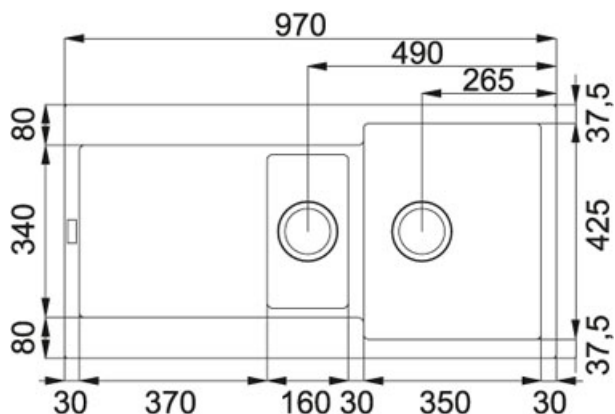

Maris MRG 651 Fraganit Kašmír | 114.0505.615

FAMILY : **Dřezy** | SERIE : **Maris** | MODEL : **MRG 651** | FINISH : **Fragranit Kašmír** | INSTALLATION TYPE : **Horní montáž** |
PRODUCT LINES : **Maris**

TECHNICKÉ ÚDAJE

Spodní skříňka	600,00 mm
Ventil	3 1/2" otočný sítkový
Šířka	970,00 mm
Rozměr	500,00 mm
Rozměr většího dřezu	350,00 mm
Rozměr většího dřezu	425,00 mm
Hloubka většího dřezu	200,00 mm
Rozměr menšího dřezu	160,00 mm
Rozměr menšího dřezu	300,00 mm
Hloubka menšího dřezu	150,00 mm
Výřez	950,00 mm
Výřez	480,00 mm
Počet dřezů	1 1/2
Šablona	Ne
Odkapová plocha	Reverzibilní