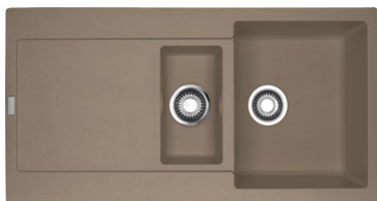

Maris MRG 651 Fraganit Kašmír | 114.0505.615

FAMILY : **Dřezy** | SERIE : **Maris** | MODEL : **MRG 651** | FINISH : **Fragranit Kašmír** | INSTALLATION TYPE : **Horní montáž** |
PRODUCT LINES : **Maris**

TECHNICKÉ ÚDAJE

Spodní skříňka	600,00 mm
Ventil	3 1/2" otočný sítkový
Šířka	970,00 mm
Rozměr	500,00 mm
Rozměr většího dřezu	350,00 mm
Rozměr většího dřezu	425,00 mm
Hloubka většího dřezu	200,00 mm
Rozměr menšího dřezu	160,00 mm
Rozměr menšího dřezu	300,00 mm
Hloubka menšího dřezu	150,00 mm
Výřez	950,00 mm
Výřez	480,00 mm
Počet dřezů	1 1/2
Šablona	Ne
Odkapová plocha	Reverzibilní