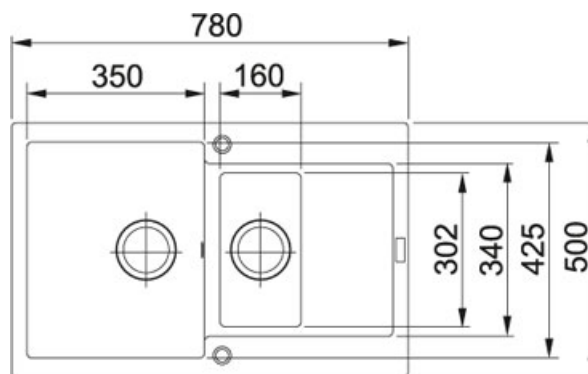

### TECHNICKÉ ÚDAJE

Spodní skříňka	600,00 mm
Výřez	480,00 mm
Šířka	780,00 mm
Rozměr většího dřezu	425,00 mm
Rozměr	500,00 mm
Hloubka většího dřezu	200,00 mm
Šablona	Ne
Hloubka menšího dřezu	120,00 mm
Rozměr menšího dřezu	160,00 mm
Rozměr menšího dřezu	302,00 mm
Ventil	3 1/2" sítkový
Výřez	760,00 mm
Rozměr většího dřezu	350,00 mm
Počet dřezů	1 1/2