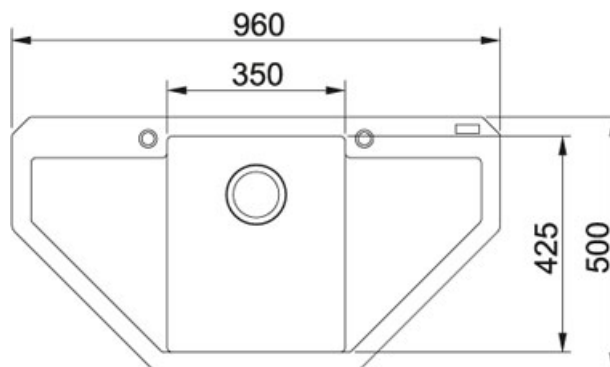

Maris MRG 612 E FrAGRANIT Šedý kámen | 114.0250.572

FAMILY : Dřezy | SERIE : Maris | MODEL : MRG 612 E | FINISH : FrAGRANIT Šedý kámen | INSTALLATION TYPE : Horní montáž | PRODUCT LINES : Maris

TECHNICKÉ ÚDAJE

Ventil	3 1/2" sítkový
Rozměr většího dřezu	350,00 mm
Rozměr většího dřezu	425,00 mm
Rozměr	500,00 mm
Výřez	dle mm
Spodní skříňka	900 x 900 mm nebo 1050 x 1050 mm rohová mm
Počet dřezů	1
Šablona	Ano
Odkapová plocha	Dvojitá
Hloubka většího dřezu	200,00 mm
Výřez	480,00 mm
Šířka	960,00 mm