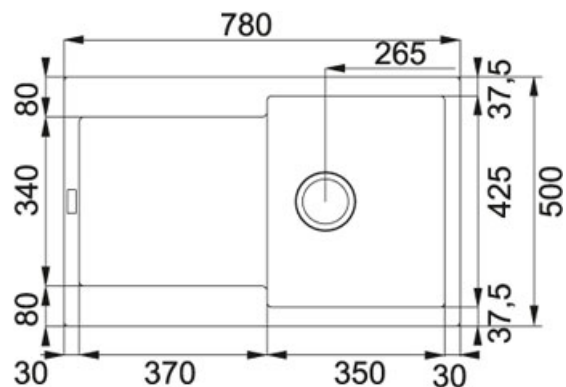

Maris MRG 611 Fragranit Šedý kámen | 114.0284.846

FAMILY : **Dřezy** | SERIE : **Maris** | MODEL : **MRG 611** | FINISH : **Fragranit Šedý kámen** | INSTALLATION TYPE : **Horní montáž** | PRODUCT LINES : **Maris**

TECHNICKÉ ÚDAJE

Výřez	760,00 mm
Počet dřezů	1
Ventil	3 1/2" sítkový
Spodní skříňka	450,00 mm
Šířka	780,00 mm
Rozměr většího dřezu	350,00 mm
Hloubka většího dřezu	200,00 mm
Výřez	480,00 mm
Rozměr většího dřezu	425,00 mm
Šablona	Ne
Rozměr	500,00 mm