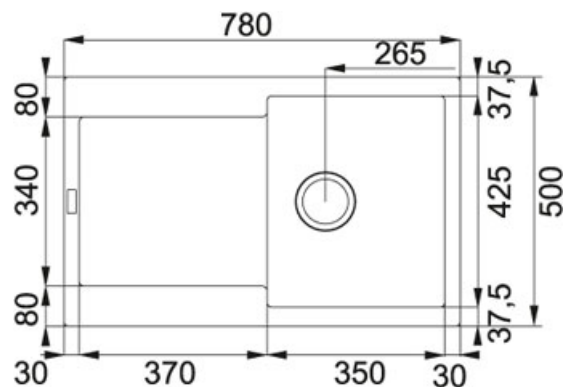

Maris MRG 611 Fragranit Sahara | 114.0284.836

FAMILY : **Dřezy** | SERIE : **Maris** | MODEL : **MRG 611** | FINISH : **Fragranit Sahara** | INSTALLATION TYPE : **Horní montáž** |
PRODUCT LINES : **Maris**

TECHNICKÉ ÚDAJE

Spodní skříňka	450,00 mm
Šířka	780,00 mm
Ventil	3 1/2" sítkový
Hloubka většího dřezu	200,00 mm
Počet dřezů	1
Výřez	760,00 mm
Výřez	480,00 mm
Rozměr většího dřezu	350,00 mm
Rozměr většího dřezu	425,00 mm
Šablona	Ne
Rozměr	500,00 mm