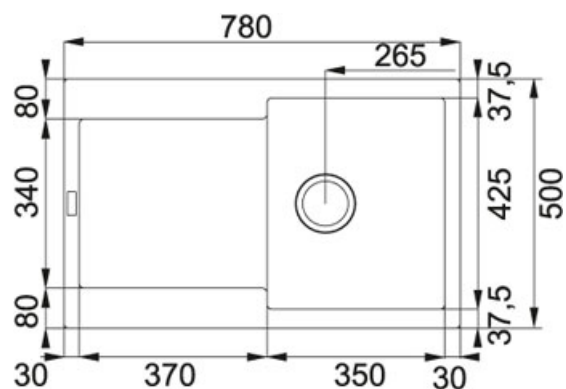

Maris MRG 611 Fragranit Onyx | 114.0284.833

FAMILY : **Dřezy** | SERIE : **Maris** | MODEL : **MRG 611** | FINISH : **Fragranit Onyx** | INSTALLATION TYPE : **Horní montáž** |
PRODUCT LINES : **Maris**

TECHNICKÉ ÚDAJE

Hloubka většího dřezu	200,00 mm
Výřez	760,00 mm
Výřez	480,00 mm
Počet dřezů	1
Spodní skříňka	450,00 mm
Šířka	780,00 mm
Rozměr většího dřezu	350,00 mm
Šablona	Ne
Ventil	3 1/2" sítkový
Rozměr většího dřezu	425,00 mm
Rozměr	500,00 mm