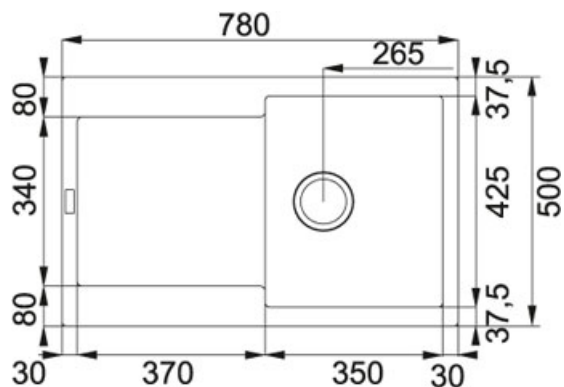

## Maris MRG 611 Fraganit Kašmír | 114.0494.644

FAMILY : **Dřezy** | SERIE : **Maris** | MODEL : **MRG 611** | FINISH : **Fragranit Kašmír** | INSTALLATION TYPE : **Horní montáž** |  
PRODUCT LINE : **Maris**

### TECHNICKÉ ÚDAJE

Spodní skříňka	17 11/16"
Ventil	3 1/2" sítkový
Šířka	780,00 mm
Rozměr	500,00 mm
Rozměr většího dřezu	350,00 mm
Rozměr většího dřezu	425,00 mm
Hloubka většího dřezu	7 7/8"
Výřez	760,00 mm
Výřez	480,00 mm
Počet dřezů	1
Šablona	Ne
Odkapová plocha	Reverzibilní