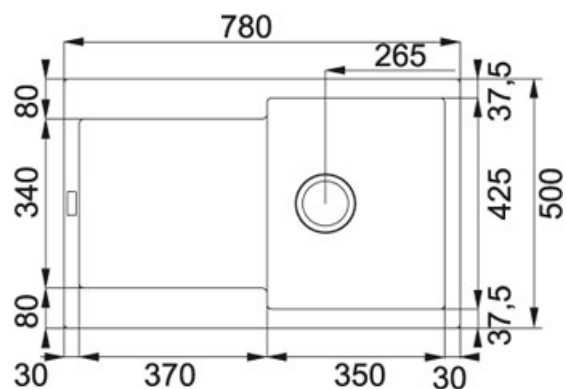

## Maris MRG 611 Fragranit Bílá-led | 114.0284.832

FAMILY : **Dřezy** | SERIE : **Maris** | MODEL : **MRG 611** | INSTALLATION TYPE : **Horní montáž** | FINISH : **Fragranit Bílá-led** |  
PRODUCT LINES : **Maris**

### TECHNICKÉ ÚDAJE

Rozměr většího dřezu	350,00 mm
Ventil	3 1/2" sítkový
Rozměr většího dřezu	425,00 mm
Rozměr	500,00 mm
Hloubka většího dřezu	200,00 mm
Šablona	Ne
Počet dřezů	1
Spodní skříňka	450,00 mm
Šířka	780,00 mm
Výřez	760,00 mm
Výřez	480,00 mm