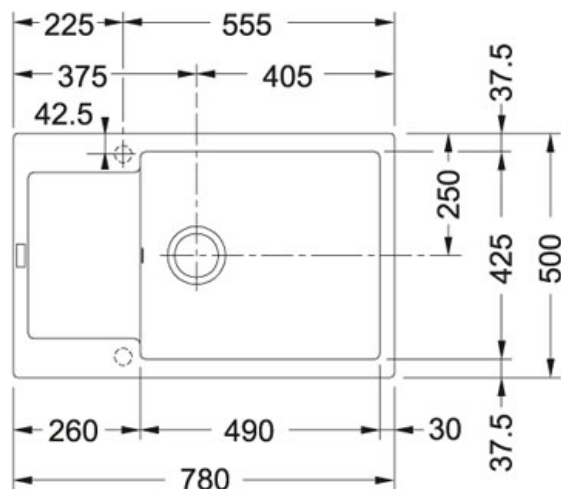

## Maris MRG 611-78 BB Fraganit Kašmír | 114.0494.646

FAMILY : Dřezy | SERIE : Maris | FINISH : Fraganit Kašmír | INSTALLATION TYPE : Horní montáž | PRODUCT LINE : Maris | MODEL : MRG 611-78 BB

### TECHNICKÉ ÚDAJE

Spodní skříňka	600,00 mm
Ventil	3 1/2" sítkový
Šířka	780,00 mm
Rozměr	500,00 mm
Rozměr většího dřezu	490,00 mm
Rozměr většího dřezu	425,00 mm
Hloubka většího dřezu	200,00 mm
Výřez	760,00 mm
Výřez	480,00 mm
Počet dřezů	1
Šablona	Ne
Odkapová plocha	Reverzibilní