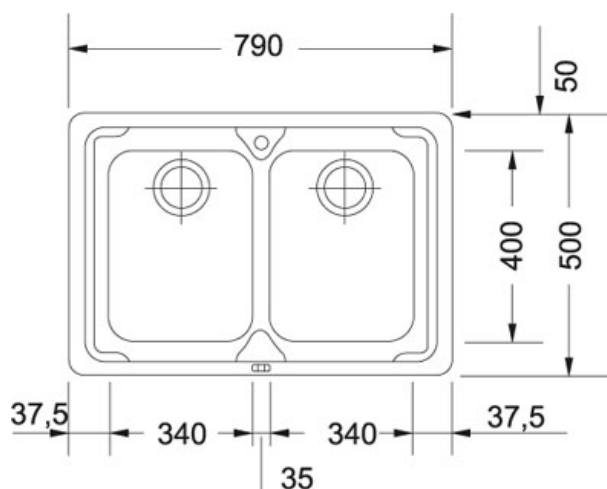

## Logica LLX 620 Nerez | 101.0199.870

FAMILY : Dřezy | SERIE : Logica | MODEL : LLX 620 | FINISH : Nerez | INSTALLATION TYPE : Horní montáž

### TECHNICKÉ ÚDAJE

Odkapová plocha	Ne
Počet dřezů	2
Výřez	480,00 mm
Rozměr většího dřezu	400,00 mm
Výřez	770,00 mm
Šířka	790,00 mm
Ventil	3 1/2" sítkový
Hloubka většího dřezu	180,00 mm
Rozměr většího dřezu	340,00 mm
Spodní skříňka	800,00 mm
Rozměr	500,00 mm