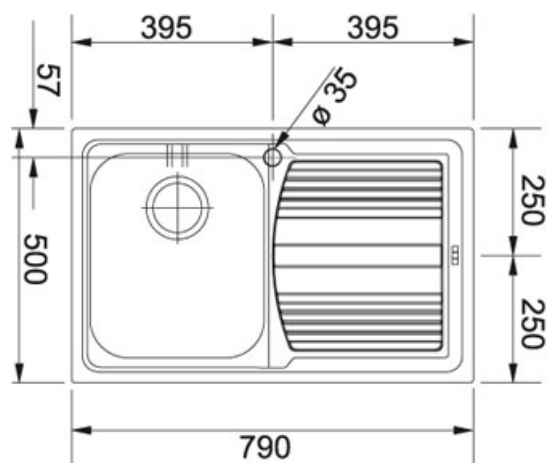

Logica LLL 611 Tkaná struktura | 101.0120.183

FAMILY : Dřezy | SERIE : Logica | MODEL : LLL 611 | FINISH : Tkaná struktura | INSTALLATION TYPE : Horní montáž

TECHNICKÉ ÚDAJE

Šablona	Ne
Rozměr většího dřezu	400,00 mm
Spodní skříňka	450,00 mm
Výřez	770,00 mm
Ventil	3 1/2" sítkový
Výřez	480,00 mm
Odkapová plocha	Vpravo
Rozměr	500,00 mm
Rozměr většího dřezu	340,00 mm
Šířka	790,00 mm
Hloubka většího dřezu	180,00 mm
Počet dřezů	1
Obrácená varianta dřezu	101.0120.184