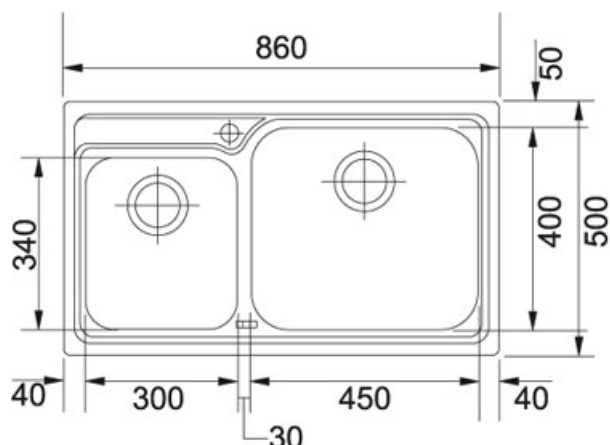

Galassia GAX 620 Nerez | 101.0120.146

FAMILY : Dřezy | SERIE : Galassia | MODEL : GAX 620 | FINISH : Nerez | INSTALLATION TYPE : Horní montáž

TECHNICKÉ ÚDAJE

Odkapová plocha	Ne
Rozměr většího dřezu	450,00 mm
Výřez	480,00 mm
Počet dřezů	2
Šablona	Ne
Hloubka menšího dřezu	170,00 mm
Rozměr menšího dřezu	300,00 mm
Ventil	3 1/2" sítkový
Hloubka většího dřezu	180,00 mm
Rozměr většího dřezu	400,00 mm
Rozměr menšího dřezu	340,00 mm
Pozice menšího dřezu	Vlevo
Spodní skříňka	900,00 mm
Výřez	840,00 mm
Šířka	860,00 mm
Rozměr	500,00 mm

CHARAKTERISTIKA

AISI 304 AISI 304