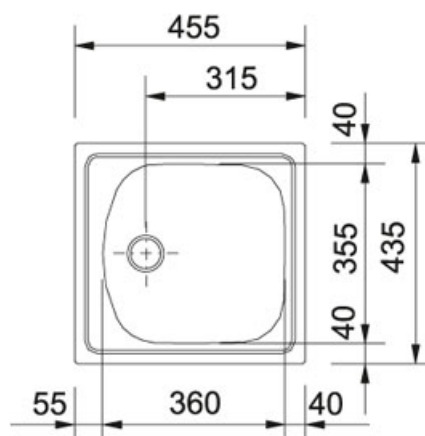

## Eurostar ETN 610 Nerez | 101.0286.106

FAMILY : Dřezy | SERIE : Eurostar | MODEL : ETN 610 | FINISH : Nerez | INSTALLATION TYPE : Horní montáž

### TECHNICKÉ ÚDAJE

Hloubka většího dřezu	140,00 mm
Rozměr většího dřezu	360,00 mm
Šablona	Ne
Rozměr	435,00 mm
Výřez	415,00 mm
Počet dřezů	1
Spodní skříňka	450,00 mm
Výřez	435,00 mm
Šířka	455,00 mm
Rozměr většího dřezu	355,00 mm
Ventil	6/4"