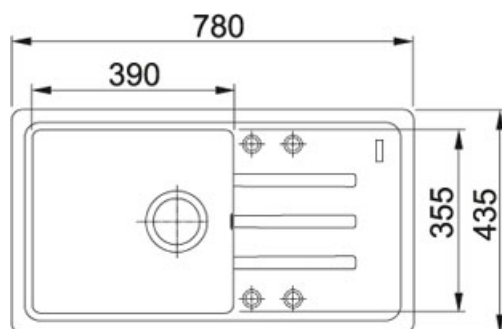

Malta BSG 611-78/39 FrAGRANIT Šedý kámen | 114.0395.154

FAMILY : Dřezy | MODEL : BSG 611-78/39 | FINISH : FrAGRANIT Šedý kámen | INSTALLATION TYPE : Horní montáž | SERIE : Malta

TECHNICKÉ ÚDAJE

| | |
|-----------------------|----------------|
| Odkapová plocha | Reverzibilní |
| Počet dřezů | 1 |
| Výřez | 415,00 mm |
| Rozměr většího dřezu | 355,00 mm |
| Rozměr většího dřezu | 390,00 mm |
| Hloubka většího dřezu | 200,00 mm |
| Šablona | Ne |
| Spodní skříňka | 500,00 mm |
| Výřez | 760,00 mm |
| Ventil | 3 1/2" sítkový |
| Šířka | 780,00 mm |
| Rozměr | 435,00 mm |
| Rádus | R: 20 mm |

Malta BSG 611-78/39 FrAGRanit Šedý kámen | 114.0395.154

FAMILY : **Dřezy** | MODEL : **BSG 611-78/39** | FINISH : **FrAGRanit Šedý kámen** | INSTALLATION TYPE : **Horní montáž** | SERIE : **Malta**

DOPORUČENÉ PRODUKTY