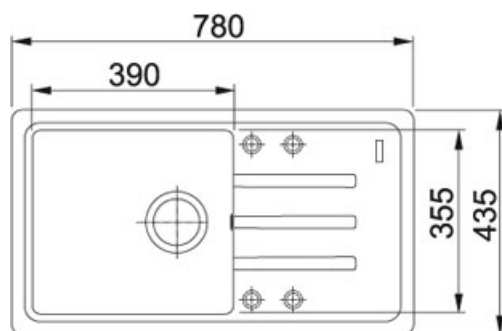

Malta BSG 611-78/39 FrAGRanit Sahara | 114.0395.153

FAMILY : Dřezy | MODEL : BSG 611-78/39 | FINISH : FrAGRanit Sahara | INSTALLATION TYPE : Horní montáž | SERIE : Malta

TECHNICKÉ ÚDAJE

Výřez	760,00 mm
Rozměr většího dřezu	390,00 mm
Výřez	415,00 mm
Počet dřezů	1
Odkapová plocha	Reverzibilní
Ventil	3 1/2" sítkový
Spodní skříňka	500,00 mm
Šířka	780,00 mm
Rozměr	435,00 mm
Rádus	R: 20 mm
Hloubka většího dřezu	200,00 mm
Rozměr většího dřezu	355,00 mm
Šablona	Ne

Malta BSG 611-78/39 Fraganit Sahara | 114.0395.153

FAMILY : **Dřezy** | MODEL : **BSG 611-78/39** | FINISH : **Fragranit Sahara** | INSTALLATION TYPE : **Horní montáž** | SERIE : **Malta**

DOPORUČENÉ PRODUKTY