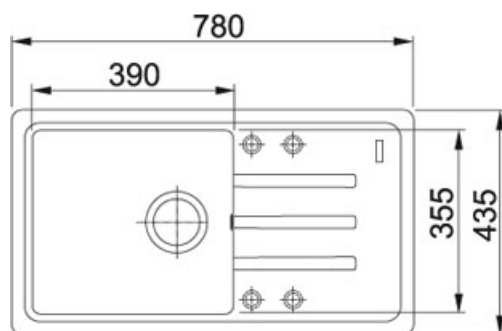

Malta BSG 611-78/39 FrAGRanit Onyx | 114.0395.152

FAMILY : Dřezy | MODEL : BSG 611-78/39 | FINISH : FrAGRanit Onyx | INSTALLATION TYPE : Horní montáž | SERIE : Malta

TECHNICKÉ ÚDAJE

Počet dřezů	1
Rozměr	435,00 mm
Spodní skříňka	500,00 mm
Šířka	780,00 mm
Ventil	3 1/2" sítkový
Výřez	760,00 mm
Šablona	Ne
Hloubka většího dřezu	200,00 mm
Výřez	415,00 mm
Rozměr většího dřezu	390,00 mm
Rozměr většího dřezu	355,00 mm
Odkapová plocha	Reverzibilní
Rádus	R: 20 mm

Malta BSG 611-78/39 Fraganit Onyx | 114.0395.152

FAMILY : **Dřezy** | MODEL : **BSG 611-78/39** | FINISH : **Fragranit Onyx** | INSTALLATION TYPE : **Horní montáž** | SERIE : **Malta**

DOPORUČENÉ PRODUKTY