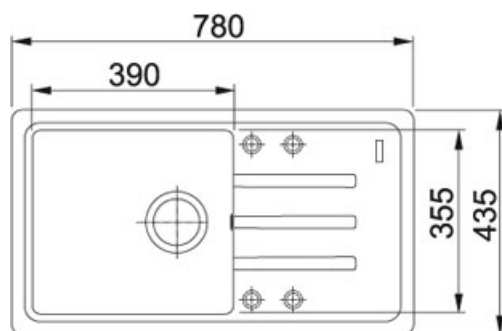

## Malta BSG 611-78/39 Fraganit Kašmír | 114.0494.784

FAMILY : Dřezy | MODEL : BSG 611-78/39 | FINISH : Fraganit Kašmír | INSTALLATION TYPE : Horní montáž | SERIE : Malta

### TECHNICKÉ ÚDAJE

Spodní skříňka	500,00 mm
Ventil	3 1/2" sítkový
Šířka	780,00 mm
Rozměr	435,00 mm
Rozměr většího dřezu	390,00 mm
Rozměr většího dřezu	355,00 mm
Hloubka většího dřezu	200,00 mm
Počet dřezů	1
Výřez	760,00 mm
Výřez	415,00 mm
Šablona	Ne
Odkapová plocha	Reverzibilní