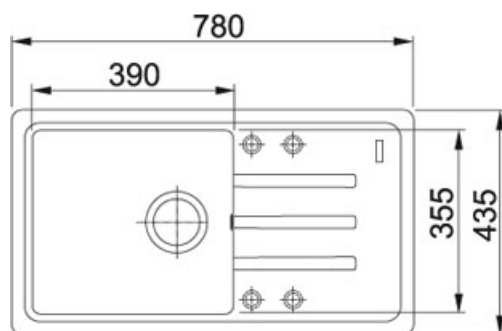

## Malta BSG 611-78/39 Fraganit Bílá-led | 114.0440.907

FAMILY : Dřezy | SERIE : Malta | MODEL : BSG 611-78/39 | FINISH : Fraganit Bílá-led | INSTALLATION TYPE : Horní montáž

### TECHNICKÉ ÚDAJE

|                       |                |
|-----------------------|----------------|
| Spodní skříňka        | 500,00 mm      |
| Ventil                | 3 1/2" sítkový |
| Šířka                 | 780,00 mm      |
| Rozměr                | 435,00 mm      |
| Rozměr většího dřezu  | 390,00 mm      |
| Rozměr většího dřezu  | 355,00 mm      |
| Hloubka většího dřezu | 200,00 mm      |
| Počet dřezů           | 1              |
| Výřez                 | 760,00 mm      |
| Výřez                 | 415,00 mm      |
| Šablona               | Ne             |
| Odkapová plocha       | Reverzibilní   |
| Rádus                 | R: 20 mm       |

# Malta BSG 611-78/39 FrAGRanit Bílá-led | 114.0440.907

FAMILY : **Dřezy** | SERIE : **Malta** | MODEL : **BSG 611-78/39** | FINISH : **FrAGRanit Bílá-led** | INSTALLATION TYPE : **Horní montáž**