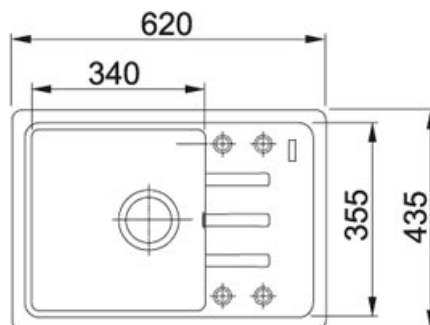

Malta BSG 611-62 Fragranit Šedý kámen | 114.0395.151

FAMILY : Dřezy | MODEL : BSG 611-62 | FINISH : Fragranit Šedý kámen | INSTALLATION TYPE : Horní montáž | SERIE : Malta

TECHNICKÉ ÚDAJE

Hloubka většího dřezu	200,00 mm
Rozměr většího dřezu	340,00 mm
Rozměr většího dřezu	355,00 mm
Počet dřezů	1
Spodní skříňka	450,00 mm
Výřez	415,00 mm
Šablona	Ne
Rozměr	435,00 mm
Rádus	R: 20 mm
Ventil	3 1/2" sítkový
Výřez	600,00 mm
Odkapová plocha	Reverzibilní
Šířka	620,00 mm

Malta BSG 611-62 Fragranit Šedý kámen | 114.0395.151

FAMILY : **Dřezy** | MODEL : **BSG 611-62** | FINISH : **Fragranit Šedý kámen** | INSTALLATION TYPE : **Horní montáž** | SERIE : **Malta**

DOPORUČENÉ PRODUKTY