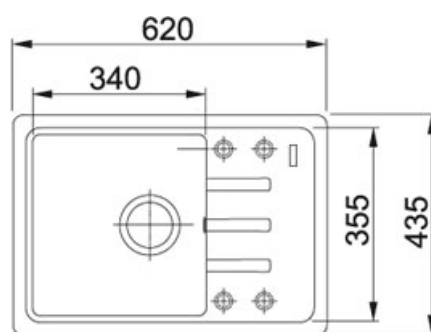

## Basis BSG 611-62 FrAGRANIT Sahara | 114.0395.130

FAMILY : Dřezy | SERIE : Basis | MODEL : BSG 611-62 | FINISH : FrAGRANIT Sahara | INSTALLATION TYPE : Horní montáž

### TECHNICKÉ ÚDAJE

Výřez	415,00 mm
Ventil	3 1/2" sítkový
Rozměr většího dřezu	355,00 mm
Rozměr	435,00 mm
Počet dřezů	1
Odkapová plocha	Reverzibilní
Spodní skříňka	450,00 mm
Výřez	600,00 mm
Šířka	620,00 mm
Rádus	R: 20 mm
Hloubka většího dřezu	200,00 mm
Rozměr většího dřezu	340,00 mm
Šablona	Ne