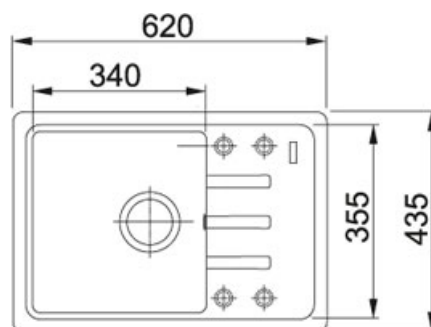

Malta BSG 611-62 FrAGRanit Pískový melír | 114.0440.890

FAMILY : Dřezy | SERIE : Malta | MODEL : BSG 611-62 | FINISH : FrAGRanit Pískový melír | INSTALLATION TYPE : Horní montáž

TECHNICKÉ ÚDAJE

Spodní skříňka	450,00 mm
Ventil	3 1/2" sítkový
Šířka	620,00 mm
Rozměr	435,00 mm
Rozměr většího dřezu	340,00 mm
Rozměr většího dřezu	355,00 mm
Hloubka většího dřezu	200,00 mm
Počet dřezů	1
Výřez	600,00 mm
Výřez	415,00 mm
Šablona	Ne
Odkapová plocha	Reverzibilní
Rádus	R: 20 mm

Malta BSG 611-62 Fraganit Pískový melír | 114.0440.890

FAMILY : **Dřezy** | SERIE : **Malta** | MODEL : **BSG 611-62** | FINISH : **Fraganit Pískový melír** | INSTALLATION TYPE : **Horní montáž**

DOPORUČENÉ PRODUKTY