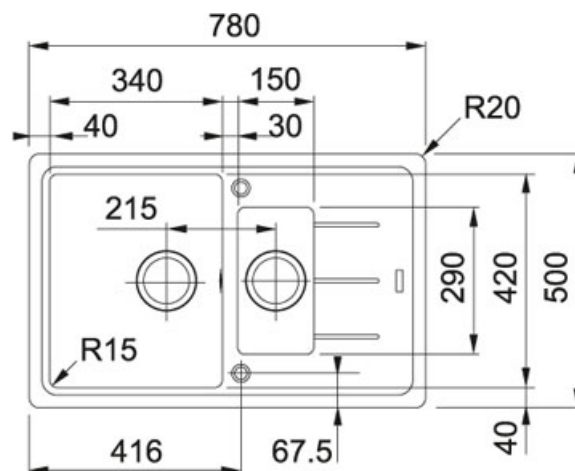

Basis BFG 651-78 Fragranit Šedý kámen | 114.0285.224

FAMILY : Dřezy | SERIE : Basis | MODEL : BFG 651-78 | FINISH : Fragranit Šedý kámen | INSTALLATION TYPE : Horní montáž

TECHNICKÉ ÚDAJE

Hloubka většího dřezu	200,00 mm
Rozměr většího dřezu	340,00 mm
Počet dřezů	2
Rozměr menšího dřezu	150,00 mm
Šablona	Ne
Spodní skříňka	600,00 mm
Výřez	480,00 mm
Šířka	780,00 mm
Rozměr	500,00 mm
Hloubka menšího dřezu	100,00 mm
Ventil	3 1/2" sítkový
Rozměr většího dřezu	420,00 mm
Rozměr menšího dřezu	290,00 mm
Odkapová plocha	Reverzibilní
Výřez	760,00 mm

Basis BFG 651-78 Fraganit Šedý kámen | 114.0285.224

FAMILY : **Dřezy** | SERIE : **Basis** | MODEL : **BFG 651-78** | FINISH : **Fraganit Šedý kámen** | INSTALLATION TYPE : **Horní montáž**

DOPORUČENÉ PRODUKTY