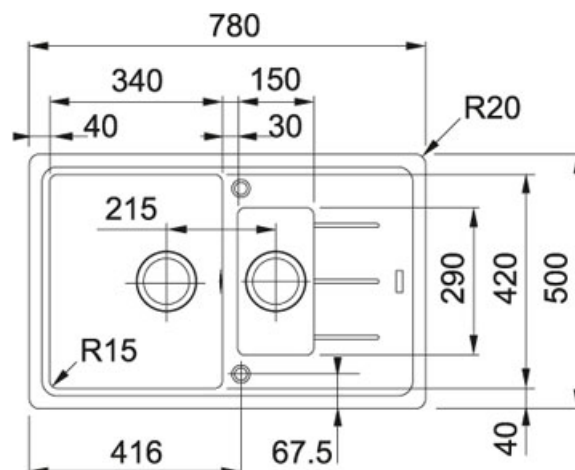

Basis BFG 651-78 Fraganit Onyx | 114.0285.215

FAMILY : Dřezy | SERIE : Basis | MODEL : BFG 651-78 | FINISH : Fraganit Onyx | INSTALLATION TYPE : Horní montáž

TECHNICKÉ ÚDAJE

Šířka	780,00 mm
Rozměr menšího dřezu	150,00 mm
Ventil	3 1/2" sítkový
Hloubka většího dřezu	200,00 mm
Počet dřezů	2
Rozměr menšího dřezu	290,00 mm
Výřez	760,00 mm
Šablona	Ne
Rozměr většího dřezu	420,00 mm
Spodní skříňka	600,00 mm
Výřez	480,00 mm
Rozměr většího dřezu	340,00 mm
Hloubka menšího dřezu	100,00 mm
Rozměr	500,00 mm
Odkapová plocha	Reverzibilní

Basis BFG 651-78 FrAGRanit Onyx | 114.0285.215

FAMILY : **Dřezy** | SERIE : **Basis** | MODEL : **BFG 651-78** | FINISH : **FrAGRanit Onyx** | INSTALLATION TYPE : **Horní montáž**

DOPORUČENÉ PRODUKTY

114.0285.227