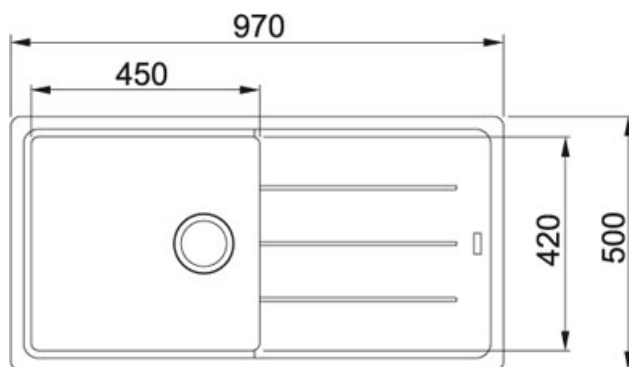

Basis BFG 611 Fraganit Sahara | 114.0285.308

FAMILY : Dřezy | SERIE : Basis | MODEL : BFG 611 | FINISH : Fraganit Sahara | INSTALLATION TYPE : Horní montáž

TECHNICKÉ ÚDAJE

Počet dřezů	1
Šířka	970,00 mm
Šablona	Ne
Rozměr většího dřezu	450,00 mm
Výřez	480,00 mm
Rozměr	500,00 mm
Spodní skříňka	600,00 mm
Odkapová plocha	Reverzibilní
Hloubka většího dřezu	200,00 mm
Výřez	950,00 mm
Ventil	3 1/2" sítkový
Rozměr většího dřezu	420,00 mm

Basis BFG 611 Fraganit Sahara | 114.0285.308

FAMILY : **Dřezy** | SERIE : **Basis** | MODEL : **BFG 611** | FINISH : **Fraganit Sahara** | INSTALLATION TYPE : **Horní montáž**

DOPORUČENÉ PRODUKTY

114.0285.317