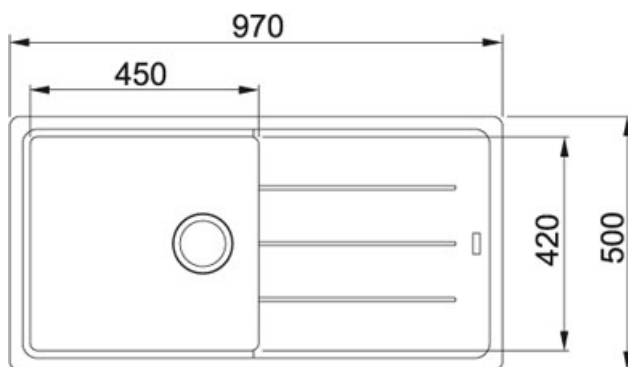

## Basis BFG 611 Fraganit Bílá-led | 114.0285.303

FAMILY : Dřezy | SERIE : Basis | MODEL : BFG 611 | FINISH : Fraganit Bílá-led | INSTALLATION TYPE : Horní montáž

### TECHNICKÉ ÚDAJE

Hloubka většího dřezu	200,00 mm
Rozměr většího dřezu	450,00 mm
Šablona	Ne
Spodní skříňka	600,00 mm
Výřez	480,00 mm
Rozměr	500,00 mm
Ventil	3 1/2" sítkový
Počet dřezů	1
Odkapová plocha	Reverzibilní
Šířka	970,00 mm
Rozměr většího dřezu	420,00 mm
Výřez	950,00 mm