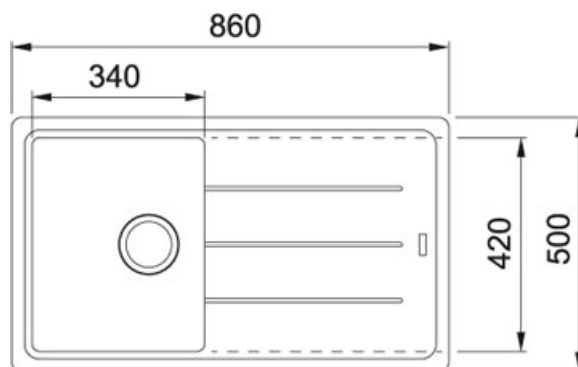

Basis Fraganit Bílá-led | 114.0494.912

FAMILY : Dřezy | SERIE : Basis | MODEL : BFG 611-86 | FINISH : Fraganit Bílá-led | INSTALLATION TYPE : Horní montáž

TECHNICKÉ ÚDAJE

Šablona	Ne
Rozměr	500,00 mm
Rozměr většího dřezu	340,00 mm
Odkapová plocha	Reverzibilní
Výřez	840,00 mm
Počet dřezů	1
Hloubka většího dřezu	200,00 mm
Výřez	480,00 mm
Šířka	860,00 mm
Ventil	3 1/2" sítkový
Rozměr většího dřezu	420,00 mm
Spodní skříňka	450,00 mm