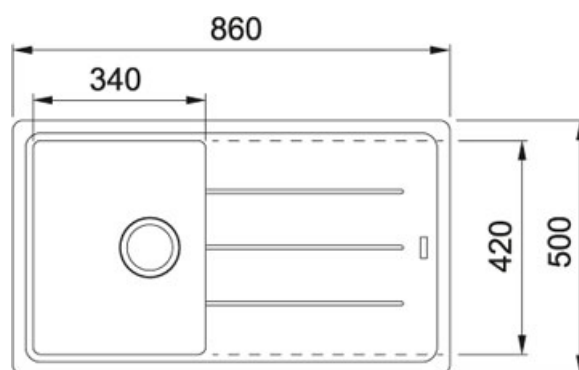

Basis Fraganit Onyx | 114.0494.913

FAMILY : Dřezy | SERIE : Basis | MODEL : BFG 611-86 | FINISH : Fraganit Onyx | INSTALLATION TYPE : Horní montáž

TECHNICKÉ ÚDAJE

| | |
|-----------------------|----------------|
| Počet dřezů | 1 |
| Spodní skříňka | 450,00 mm |
| Ventil | 3 1/2" sítkový |
| Šablona | Ne |
| Výřez | 480,00 mm |
| Rozměr | 500,00 mm |
| Hloubka většího dřezu | 200,00 mm |
| Rozměr většího dřezu | 420,00 mm |
| Rozměr většího dřezu | 340,00 mm |
| Odkapová plocha | Reverzibilní |
| Výřez | 840,00 mm |
| Šířka | 860,00 mm |