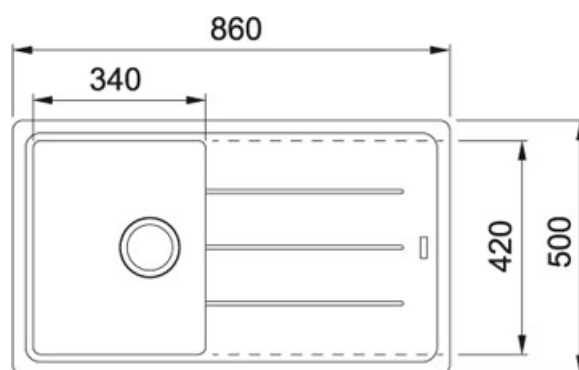

Basis Fraganit Kašmír | 114.0494.911

FAMILY : Dřezy | SERIE : Basis | MODEL : BFG 611-86 | FINISH : Fraganit Kašmír | INSTALLATION TYPE : Horní montáž

TECHNICKÉ ÚDAJE

Hloubka většího dřezu	200,00 mm
Rozměr většího dřezu	340,00 mm
Výřez	480,00 mm
Počet dřezů	1
Spodní skříňka	450,00 mm
Výřez	840,00 mm
Rozměr většího dřezu	420,00 mm
Rozměr	500,00 mm
Šablona	Ne
Ventil	3 1/2" sítkový
Odkapová plocha	Reverzibilní
Šířka	860,00 mm