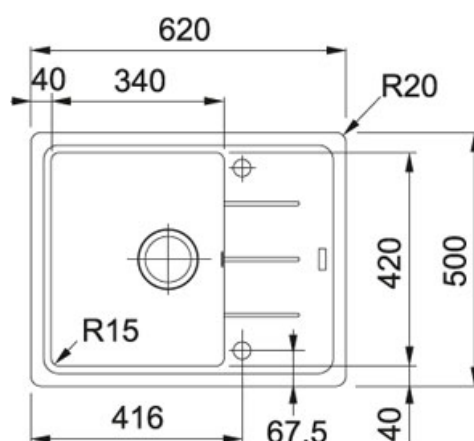

Basis BFG 611-62 Fragranit Sahara | 114.0285.111

FAMILY : Dřezy | SERIE : Basis | MODEL : BFG 611-62 | FINISH : Fragranit Sahara | INSTALLATION TYPE : Horní montáž

TECHNICKÉ ÚDAJE

Ventil	3 1/2" sítkový
Rozměr většího dřezu	420,00 mm
Rozměr	500,00 mm
Rozměr většího dřezu	340,00 mm
Odkapová plocha	Reverzibilní
Počet dřezů	1
Spodní skříňka	450,00 mm
Výřez	600,00 mm
Šířka	620,00 mm
Hloubka většího dřezu	200,00 mm
Výřez	480,00 mm
Šablona	Ne