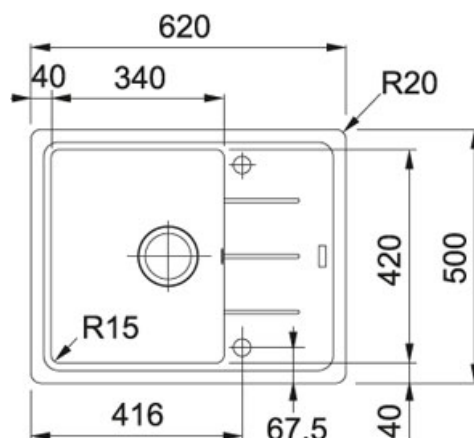

Basis BFG 611-62 Fraganit Onyx | 114.0285.105

FAMILY : Dřezy | SERIE : Basis | MODEL : BFG 611-62 | FINISH : Fraganit Onyx | INSTALLATION TYPE : Horní montáž

TECHNICKÉ ÚDAJE

Ventil	3 1/2" sítkový
Hloubka většího dřezu	200,00 mm
Rozměr většího dřezu	340,00 mm
Odkapová plocha	Reverzibilní
Rozměr většího dřezu	420,00 mm
Výřez	480,00 mm
Šířka	620,00 mm
Rozměr	500,00 mm
Spodní skříňka	450,00 mm
Šablona	Ne
Počet dřezů	1
Výřez	600,00 mm