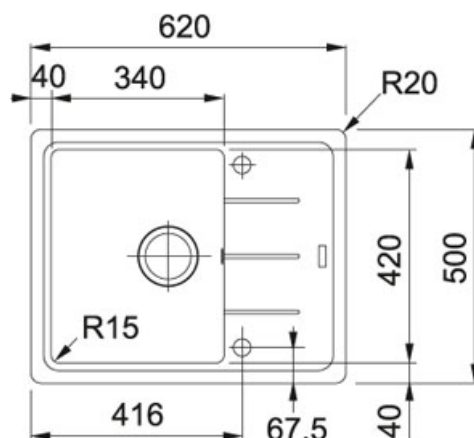

Basis BFG 611-62 Fragranit Kašmír | 114.0494.751

FAMILY : Dřezy | SERIE : Basis | MODEL : BFG 611-62 | INSTALLATION TYPE : Horní montáž | FINISH : Fragranit Kašmír

TECHNICKÉ ÚDAJE

Spodní skříňka	450,00 mm
Ventil	3 1/2" otočný sítkový
Šířka	620,00 mm
Rozměr	500,00 mm
Rozměr většího dřezu	340,00 mm
Rozměr většího dřezu	420,00 mm
Hloubka většího dřezu	200,00 mm
Výřez	600,00 mm
Výřez	480,00 mm
Počet dřezů	1
Rádus	R: 20 mm
Šablona	Ne
Odkapová plocha	Reverzibilní