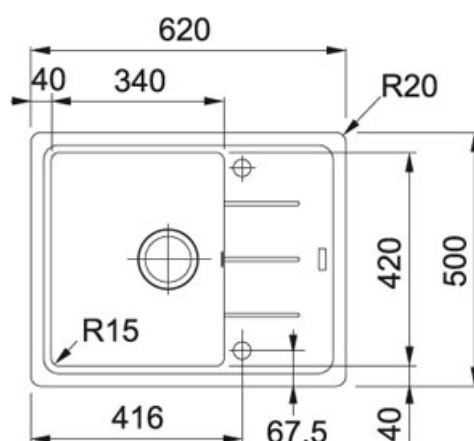

Basis BFG 611-62 Fraganit Bílá-led | 114.0285.103

FAMILY : Dřezy | SERIE : Basis | MODEL : BFG 611-62 | FINISH : Fraganit Bílá-led | INSTALLATION TYPE : Horní montáž

TECHNICKÉ ÚDAJE

Rozměr	500,00 mm
Rozměr většího dřezu	340,00 mm
Odkapová plocha	Reverzibilní
Ventil	3 1/2" sítkový
Počet dřezů	1
Šířka	620,00 mm
Spodní skříňka	450,00 mm
Výřez	600,00 mm
Výřez	480,00 mm
Hloubka většího dřezu	200,00 mm
Rozměr většího dřezu	420,00 mm
Šablona	Ne