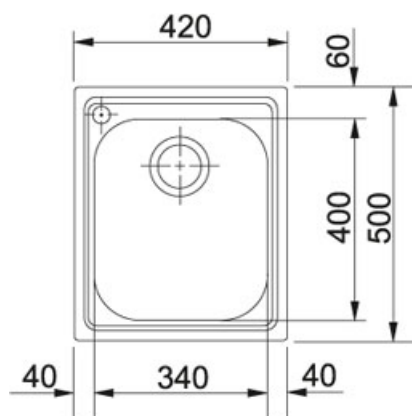

Armonia AMX 610 Nerez | 101.0120.020

FAMILY : Dřezy | SERIE : Armonia | MODEL : AMX 610 | FINISH : Nerez | INSTALLATION TYPE : Horní montáž

TECHNICKÉ ÚDAJE

Výřez	480,00 mm
Rozměr	500,00 mm
Počet dřezů	1
Spodní skříňka	400,00 mm
Odkapová plocha	Ne
Rozměr většího dřezu	340,00 mm
Šířka	420,00 mm
Šablona	Ne
Rozměr většího dřezu	400,00 mm
Výřez	400,00 mm
Hloubka většího dřezu	205,00 mm
Ventil	3 1/2" sítkový

CHARAKTERISTIKA

AISI 304 AISI 304