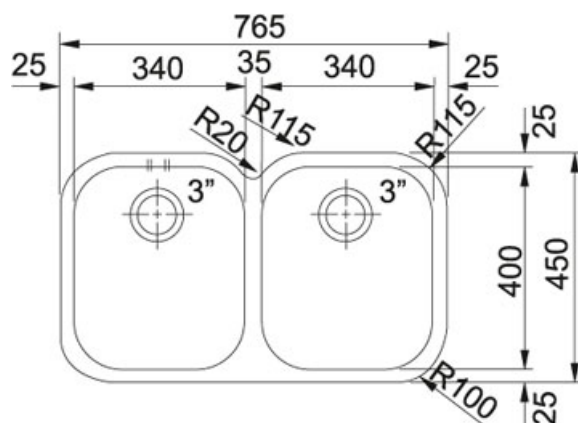

## Armonia AMX 120 Nerez | 122.0120.019

FAMILY : Dřezy | SERIE : Armonia | MODEL : AMX 120 | FINISH : Nerez | INSTALLATION TYPE : Spodní montáž

### TECHNICKÉ ÚDAJE

Šířka	765,00 mm
Rozměr většího dřezu	340,00 mm
Počet dřezů	2
Hloubka většího dřezu	180,00 mm
Rozměr většího dřezu	400,00 mm
Šablona	Ano
Rozměr	450,00 mm
Ventil	3 1/2" sítkový
Spodní skříňka	900,00 mm