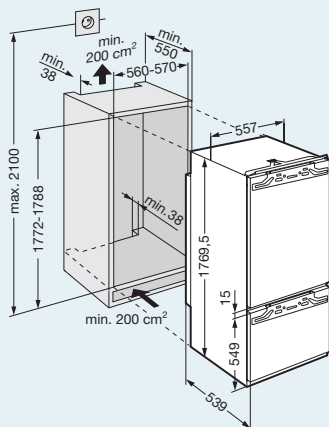

ICN 30660 ****
ICN 30560 ****
ICBN 30660 ****
ICBN 30560 ****

Pozor:
 Montáž nábytkových dvířek
 na dvířka spotřebiče
 (pevné uchycení dvířek)
 Nejsou potřebné nábytkové
 kloubové závěsy.
 Vnitřní montážní rozměry v mm:
 výška/šířka/hloubka
 1772-1788/560-570/min. 550,
 výstup vzduchu min. 38

ICBS 31560 ****
ICS 31130 ****

Vnitřní montážní rozměry v mm:
 výška/šířka/hloubka
 1772-1788/560-570/min. 550,
 výstup vzduchu min. 38

ICB 31660 *

Pozor:
Montáž nábytkových dvířek
na dvířka spotřebiče
(pevné uchycení dvířek)
Nejsou potřebné nábytkové
kloubové závěsy.
Vnitřní montážní rozměry v mm:
výška/šířka/hloubka
1772-1788/560-570/min. 550,
výstup vzduchu min. 38

**ICS 30130** ***ICUS 30130** *

Vnitřní montážní rozměry v mm:
výška/šířka/hloubka
1772-1788/560-570/min. 550,
výstup vzduchu min. 38

**IKB 3454** ***IKB 3650****IK 3414** ***IK 3610****IGN 2556** ***IGN 2566** *

Pozor:
Montáž nábytkových dvířek
na dvířka spotřebiče
(pevné uchycení dvířek)
Nejsou potřebné nábytkové
kloubové závěsy.
Vnitřní montážní rozměry v mm:
výška/šířka/hloubka
1772-1788/560-570/min. 550,
výstup vzduchu min. 38