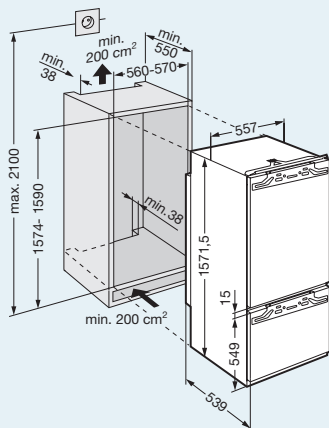

ICBS 31560 ****
ICS 31130 ****

Vnitřní montážní rozměry v mm:
 výška/šířka/hloubka
 1772-1788/560-570/min. 550,
 výstup vzduchu min. 38

ICB 31660 *

Pozor:
Montáž nábytkových dvířek
na dvířka spotřebiče
(pevné uchycení dvířek)
Nejsou potřebné nábytkové
kloubové závěsy.
Vnitřní montážní rozměry v mm:
výška/šířka/hloubka
1772-1788/560-570/min. 550,
výstup vzduchu min. 38

**ICS 30130** ***ICUS 30130** *

Vnitřní montážní rozměry v mm:
výška/šířka/hloubka
1772-1788/560-570/min. 550,
výstup vzduchu min. 38

**IKB 3454** ***IKB 3650****IK 3414** ***IK 3610****IGN 2556** ***IGN 2566** *

Pozor:
Montáž nábytkových dvířek
na dvířka spotřebiče
(pevné uchycení dvířek)
Nejsou potřebné nábytkové
kloubové závěsy.
Vnitřní montážní rozměry v mm:
výška/šířka/hloubka
1772-1788/560-570/min. 550,
výstup vzduchu min. 38

**IC 2956** *

Pozor:
Montáž nábytkových dvířek
na dvířka spotřebiče
(pevné uchycení dvířek)
Nejsou potřebné nábytkové
kloubové závěsy.
Vnitřní montážní rozměry v mm:
výška/šířka/hloubka
1574-1590/560-570/min. 550,
výstup vzduchu min. 38