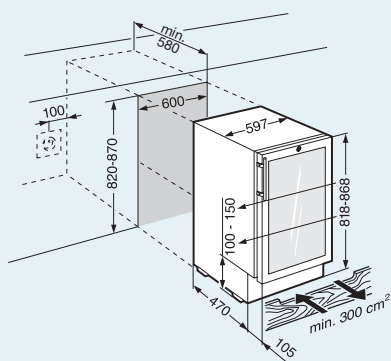

WTUes 16530

Vnitřní montážní rozměry v mm:
výška/šířka/hloubka
820-870/600/min. 580,
výstup vzduchu min. 38.
Prosklené dveře s nerezovým rámečkem.