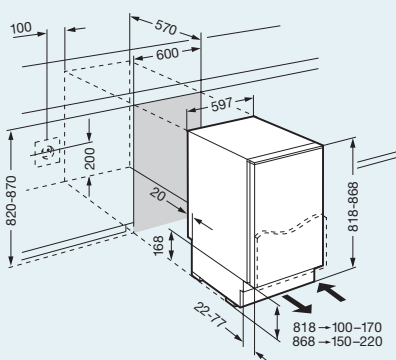

ICUS 29130 *

Vnitřní montážní rozměry v mm:
výška/šířka/hloubka
1574-1590/560-570/min. 550,
výstup vzduchu min. 38

IKB 2850**IKB 2614** ***IKB 2810****IKP 2850****IKP 2654** ***IG 1956** *

Pozor:
Montáž nábytkových dvířek
na dvířka spotřebiče
(pevné uchycení dvířek)
Nejsou potřebné nábytkové
kloubové závěsy.

Vnitřní montážní rozměry v mm:
výška/šířka/hloubka
1397-1413/560-570/min. 550,
výstup vzduchu min. 38

IKB 2410

Pozor:
Montáž nábytkových dvířek
na dvířka spotřebiče
(pevné uchycení dvířek)
Nejsou potřebné nábytkové
kloubové závěsy.

Vnitřní montážní rozměry v mm:
výška/šířka/hloubka
1220-1236/560-570/min. 550,
výstup vzduchu min. 38

IKS 2254 ***IKS 2450**

Vnitřní montážní rozměry v mm:
výška/šířka/hloubka
1220-1236/560-570/min. 550,
výstup vzduchu min. 38

KIU 1444 * * * *
KIU 1640
GIU 1313 * * * *

Pozor:
 Montáž nábytkových dvířek
 na dvířka spotřebiče
 (pevné uchycení dvířek)
 Nejsou potřebné nábytkové
 kloubové závěsy.

Vnitřní montážní rozměry v mm:
 výška/šířka/hloubka
 820-870/600/570
 Variabilní výška podstavce
 při výšce spotřebiče 818 mm
 (výška pracovní desky 850 mm)
 100-170 mm při výšce spotřebiče 868 mm
 (výška pracovní desky 900 mm) 150-220 mm
 Hloubka podstavce 22-77 mm