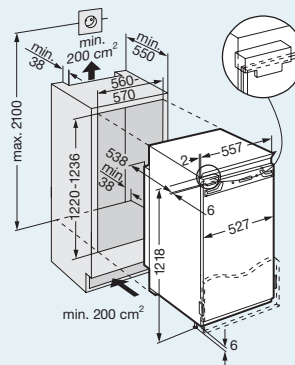

Pozor:
Montáž nábytkových dvířek
na dvířka spotřebiče
(pevné uchycení dvířek)
Nejsou potřebné nábytkové
kloubové závěsy.
Vnitřní montážní rozměry v mm:
výška/šířka/hloubka
1772-1788/560-570/min. 550,
výstup vzduchu min. 38

**IC 2956** *

Pozor:
Montáž nábytkových dvířek
na dvířka spotřebiče
(pevné uchycení dvířek)
Nejsou potřebné nábytkové
kloubové závěsy.
Vnitřní montážní rozměry v mm:
výška/šířka/hloubka
1574-1590/560-570/min. 550,
výstup vzduchu min. 38

ICUS 29130 *

Vnitřní montážní rozměry v mm:
výška/šířka/hloubka
1574-1590/560-570/min. 550,
výstup vzduchu min. 38

IKB 2850**IKB 2614** ***IKB 2810****IKP 2850****IKP 2654** ***IG 1956** *

Pozor:
Montáž nábytkových dvířek
na dvířka spotřebiče
(pevné uchycení dvířek)
Nejsou potřebné nábytkové
kloubové závěsy.

Vnitřní montážní rozměry v mm:
výška/šířka/hloubka
1397-1413/560-570/min. 550,
výstup vzduchu min. 38

IKB 2410

Pozor:
Montáž nábytkových dvířek
na dvířka spotřebiče
(pevné uchycení dvířek)
Nejsou potřebné nábytkové
kloubové závěsy.