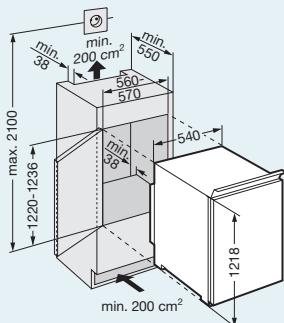

**IC 2956** *

Pozor:
Montáž nábytkových dvířek
na dvířka spotřebiče
(pevné uchycení dvířek)
Nejsou potřebné nábytkové
kloubové závěsy.
Vnitřní montážní rozměry v mm:
výška/šířka/hloubka
1574-1590/560-570/min. 550,
výstup vzduchu min. 38

ICUS 29130 *

Vnitřní montážní rozměry v mm:
výška/šířka/hloubka
1574-1590/560-570/min. 550,
výstup vzduchu min. 38

IKB 2850**IKB 2614** ***IKB 2810****IKP 2850****IKP 2654** ***IG 1956** *

Pozor:
Montáž nábytkových dvířek
na dvířka spotřebiče
(pevné uchycení dvířek)
Nejsou potřebné nábytkové
kloubové závěsy.

Vnitřní montážní rozměry v mm:
výška/šířka/hloubka
1397-1413/560-570/min. 550,
výstup vzduchu min. 38

IKB 2410

Pozor:
Montáž nábytkových dvířek
na dvířka spotřebiče
(pevné uchycení dvířek)
Nejsou potřebné nábytkové
kloubové závěsy.

Vnitřní montážní rozměry v mm:
výška/šířka/hloubka
1220-1236/560-570/min. 550,
výstup vzduchu min. 38

IKS 2254 ***IKS 2450**

Vnitřní montážní rozměry v mm:
výška/šířka/hloubka
1220-1236/560-570/min. 550,
výstup vzduchu min. 38