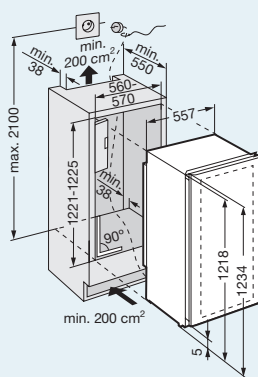

Vnitřní montážní rozměry v mm:
výška/šířka/hloubka
1397-1413/560-570/min. 550,
výstup vzduchu min. 38

IKB 2410

Pozor:
Montáž nábytkových dvířek
na dvířka spotřebiče
(pevné uchycení dvířek)
Nejsou potřebné nábytkové
kloubové závěsy.

Vnitřní montážní rozměry v mm:
výška/šířka/hloubka
1220-1236/560-570/min. 550,
výstup vzduchu min. 38

IKS 2254 ***IKS 2450**

Vnitřní montážní rozměry v mm:
výška/šířka/hloubka
1220-1236/560-570/min. 550,
výstup vzduchu min. 38

KIU 1444 * * * *
KIU 1640
GIU 1313 * * * *

Pozor:
 Montáž nábytkových dvířek
 na dvířka spotřebiče
 (pevné uchycení dvířek)
 Nejsou potřebné nábytkové
 kloubové závěsy.

Vnitřní montážní rozměry v mm:
 výška/šířka/hloubka
 820-870/600/570
 Variabilní výška podstavce
 při výšce spotřebiče 818 mm
 (výška pracovní desky 850 mm)
 100-170 mm při výšce spotřebiče 868 mm
 (výška pracovní desky 900 mm) 150-220 mm
 Hloubka podstavce 22-77 mm

WTUes 16530

Vnitřní montážní rozměry v mm:
 výška/šířka/hloubka
 820-870/600/min. 580,
 výstup vzduchu min. 38.
 Prosklené dveře s nerezovým rámečkem.

WTEs 2053

Vnitřní montážní rozměry v mm:
 výška/šířka/hloubka
 1221-1225/560-570/min. 550,
 výstup vzduchu min. 38.
 Prosklené dveře s nerezovým rámečkem.