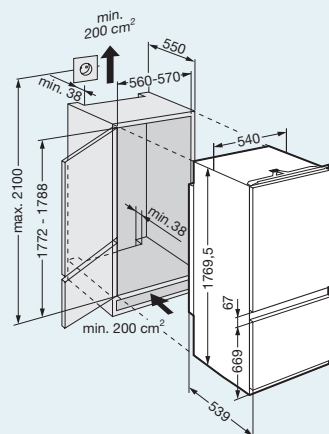

ICN 30660 ****
ICN 30560 ****
ICBN 30660 ****
ICBN 30560 ****

Pozor:
 Montáž nábytkových dvířek
 na dvířka spotřebiče
 (pevné uchycení dvířek)
 Nejsou potřebné nábytkové
 kloubové závěsy.
 Vnitřní montážní rozměry v mm:
 výška/šířka/hloubka
 1772-1788/560-570/min. 550,
 výstup vzduchu min. 38

ICBS 31560 ****
ICS 31130 ****

Vnitřní montážní rozměry v mm:
 výška/šířka/hloubka
 1772-1788/560-570/min. 550,
 výstup vzduchu min. 38

ICB 31660 *

Pozor:
Montáž nábytkových dvířek
na dvířka spotřebiče
(pevné uchycení dvířek)
Nejsou potřebné nábytkové
kloubové závěsy.
Vnitřní montážní rozměry v mm:
výška/šířka/hloubka
1772-1788/560-570/min. 550,
výstup vzduchu min. 38

**ICS 30130** ***ICUS 30130** *

Vnitřní montážní rozměry v mm:
výška/šířka/hloubka
1772-1788/560-570/min. 550,
výstup vzduchu min. 38

**IKB 3454** ***IKB 3650****IK 3414** ***IK 3610****IGN 2556** ***IGN 2566** *

Pozor:
Montáž nábytkových dvířek
na dvířka spotřebiče
(pevné uchycení dvířek)
Nejsou potřebné nábytkové
kloubové závěsy.
Vnitřní montážní rozměry v mm:
výška/šířka/hloubka
1772-1788/560-570/min. 550,
výstup vzduchu min. 38