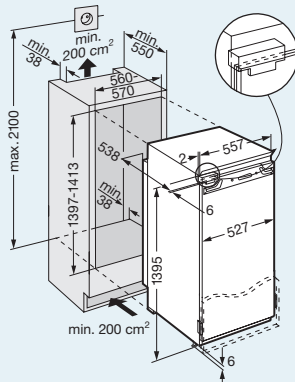

**ICS 30130** ***ICUS 30130** *

Vnitřní montážní rozměry v mm:
výška/šířka/hloubka
1772-1788/560-570/min. 550,
výstup vzduchu min. 38

**IKB 3454** ***IKB 3650****IK 3414** ***IK 3610****IGN 2556** ***IGN 2566** *

Pozor:
Montáž nábytkových dvířek
na dvířka spotřebiče
(pevné uchycení dvířek)
Nejsou potřebné nábytkové
kloubové závěsy.
Vnitřní montážní rozměry v mm:
výška/šířka/hloubka
1772-1788/560-570/min. 550,
výstup vzduchu min. 38

**IC 2956** *

Pozor:
Montáž nábytkových dvířek
na dvířka spotřebiče
(pevné uchycení dvířek)
Nejsou potřebné nábytkové
kloubové závěsy.
Vnitřní montážní rozměry v mm:
výška/šířka/hloubka
1574-1590/560-570/min. 550,
výstup vzduchu min. 38

ICUS 29130 *

Vnitřní montážní rozměry v mm:
výška/šířka/hloubka
1574-1590/560-570/min. 550,
výstup vzduchu min. 38

IKB 2850**IKB 2614** ***IKB 2810****IKP 2850****IKP 2654** ***IG 1956** *

Pozor:
Montáž nábytkových dvířek
na dvířka spotřebiče
(pevné uchycení dvířek)
Nejsou potřebné nábytkové
kloubové závěsy.