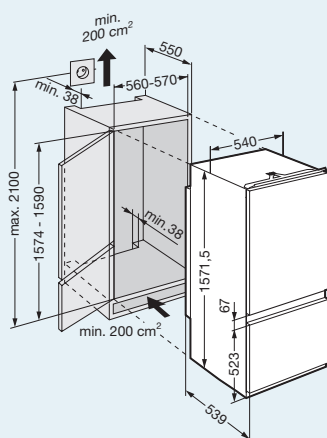

ICUS 29130 *

Vnitřní montážní rozměry v mm:
výška/šířka/hloubka
1574-1590/560-570/min. 550,
výstup vzduchu min. 38