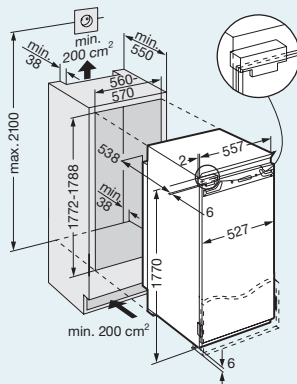

IKB 3454 *

IKB 3650

IK 3414 *

IK 3610

IGN 2556 *

IGN 2566 *

Pozor:
Montáž nábytkových dvířek
na dvířka spotřebiče
(pevné uchycení dvířek)
Nejsou potřebné nábytkové
kloubové závěsy.
Vnitřní montážní rozměry v mm:
výška/šířka/hloubka
1772-1788/560-570/min. 550,
výstup vzduchu min. 38