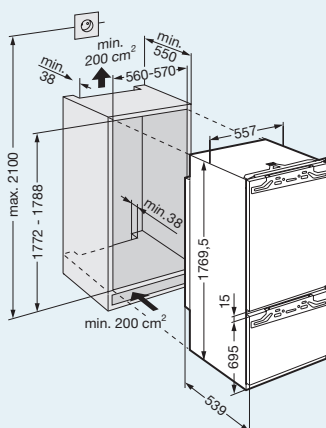

ICN 30660 ****
ICN 30560 ****
ICBN 30660 ****
ICBN 30560 ****

Pozor:
 Montáž nábytkových dvířek
 na dvířka spotřebiče
 (pevné uchycení dvířek)
 Nejsou potřebné nábytkové
 kloubové závěsy.
 Vnitřní montážní rozměry v mm:
 výška/šířka/hloubka
 1772-1788/560-570/min. 550,
 výstup vzduchu min. 38

ICBS 31560 ****
ICS 31130 ****

Vnitřní montážní rozměry v mm:
 výška/šířka/hloubka
 1772-1788/560-570/min. 550,
 výstup vzduchu min. 38

ICB 31660 *

Pozor:
Montáž nábytkových dvířek
na dvířka spotřebiče
(pevné uchycení dvířek)
Nejsou potřebné nábytkové
kloubové závěsy.
Vnitřní montážní rozměry v mm:
výška/šířka/hloubka
1772-1788/560-570/min. 550,
výstup vzduchu min. 38

**ICS 30130** ***ICUS 30130** *

Vnitřní montážní rozměry v mm:
výška/šířka/hloubka
1772-1788/560-570/min. 550,
výstup vzduchu min. 38

**IKB 3454** ***IKB 3650****IK 3414** ***IK 3610****IGN 2556** ***IGN 2566** *

Pozor:
Montáž nábytkových dvířek
na dvířka spotřebiče
(pevné uchycení dvířek)
Nejsou potřebné nábytkové
kloubové závěsy.
Vnitřní montážní rozměry v mm:
výška/šířka/hloubka
1772-1788/560-570/min. 550,
výstup vzduchu min. 38