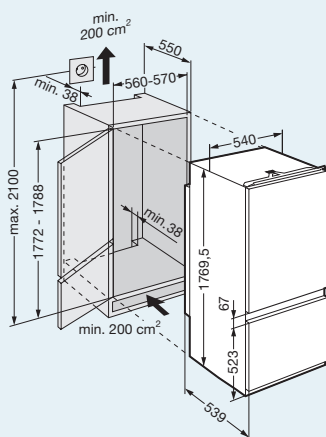

ICN 30660 ****
ICN 30560 ****
ICBN 30660 ****
ICBN 30560 ****

Pozor:
 Montáž nábytkových dvířek
 na dvířka spotřebiče
 (pevné uchycení dvířek)
 Nejsou potřebné nábytkové
 kloubové závěsy.
 Vnitřní montážní rozměry v mm:
 výška/šířka/hloubka
 1772-1788/560-570/min. 550,
 výstup vzduchu min. 38

ICBS 31560 ****
ICS 31130 ****

Vnitřní montážní rozměry v mm:
 výška/šířka/hloubka
 1772-1788/560-570/min. 550,
 výstup vzduchu min. 38

ICB 31660 *

Pozor:
Montáž nábytkových dvířek
na dvířka spotřebiče
(pevné uchycení dvířek)
Nejsou potřebné nábytkové
kloubové závěsy.
Vnitřní montážní rozměry v mm:
výška/šířka/hloubka
1772-1788/560-570/min. 550,
výstup vzduchu min. 38

**ICS 30130** ***ICUS 30130** *

Vnitřní montážní rozměry v mm:
výška/šířka/hloubka
1772-1788/560-570/min. 550,
výstup vzduchu min. 38

**IKB 3454** ***IKB 3650****IK 3414** ***IK 3610****IGN 2556** ***IGN 2566** *

Pozor:
Montáž nábytkových dvířek
na dvířka spotřebiče
(pevné uchycení dvířek)
Nejsou potřebné nábytkové
kloubové závěsy.
Vnitřní montážní rozměry v mm:
výška/šířka/hloubka
1772-1788/560-570/min. 550,
výstup vzduchu min. 38